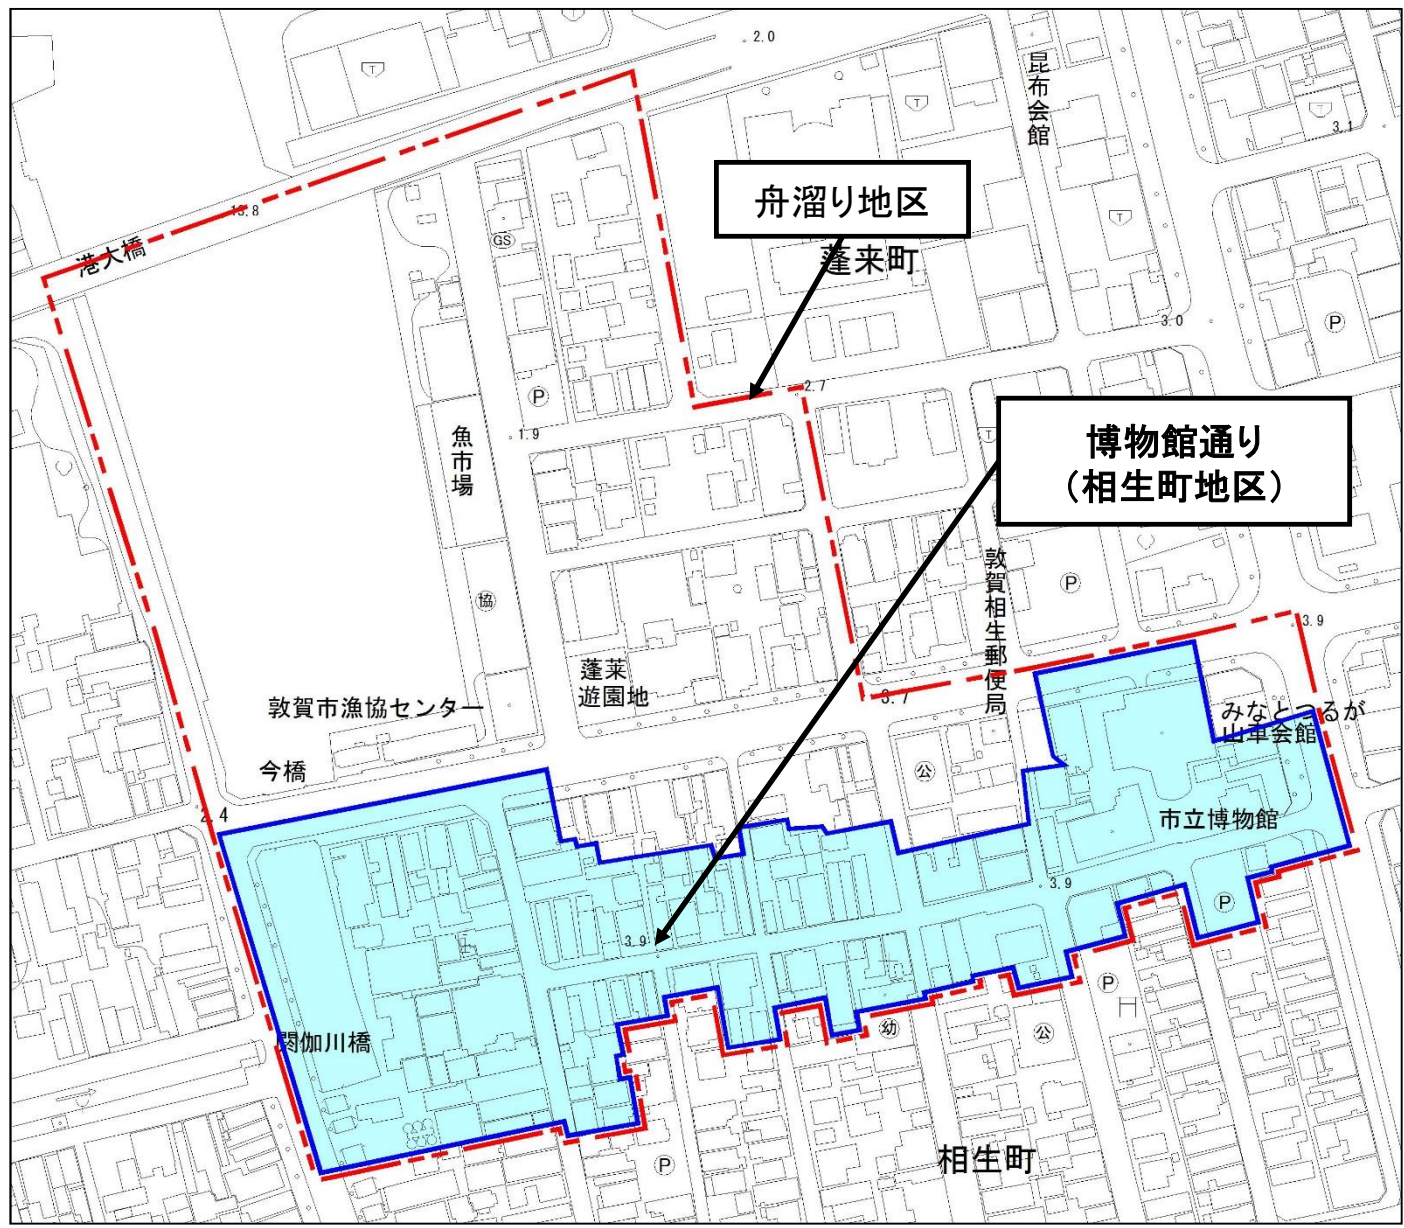

博物館通り(相生町地区)景観形成推進地区 区域図

【特記事項】

- 景観形成推進地区では、景観形成の目標、方針及び景観形成推進基準などを定めた景観形成推進計画を策定しています。
- 景観形成推進計画の内容については、敦賀市都市政策課又は地区の景観形成推進協議会までご確認ください。